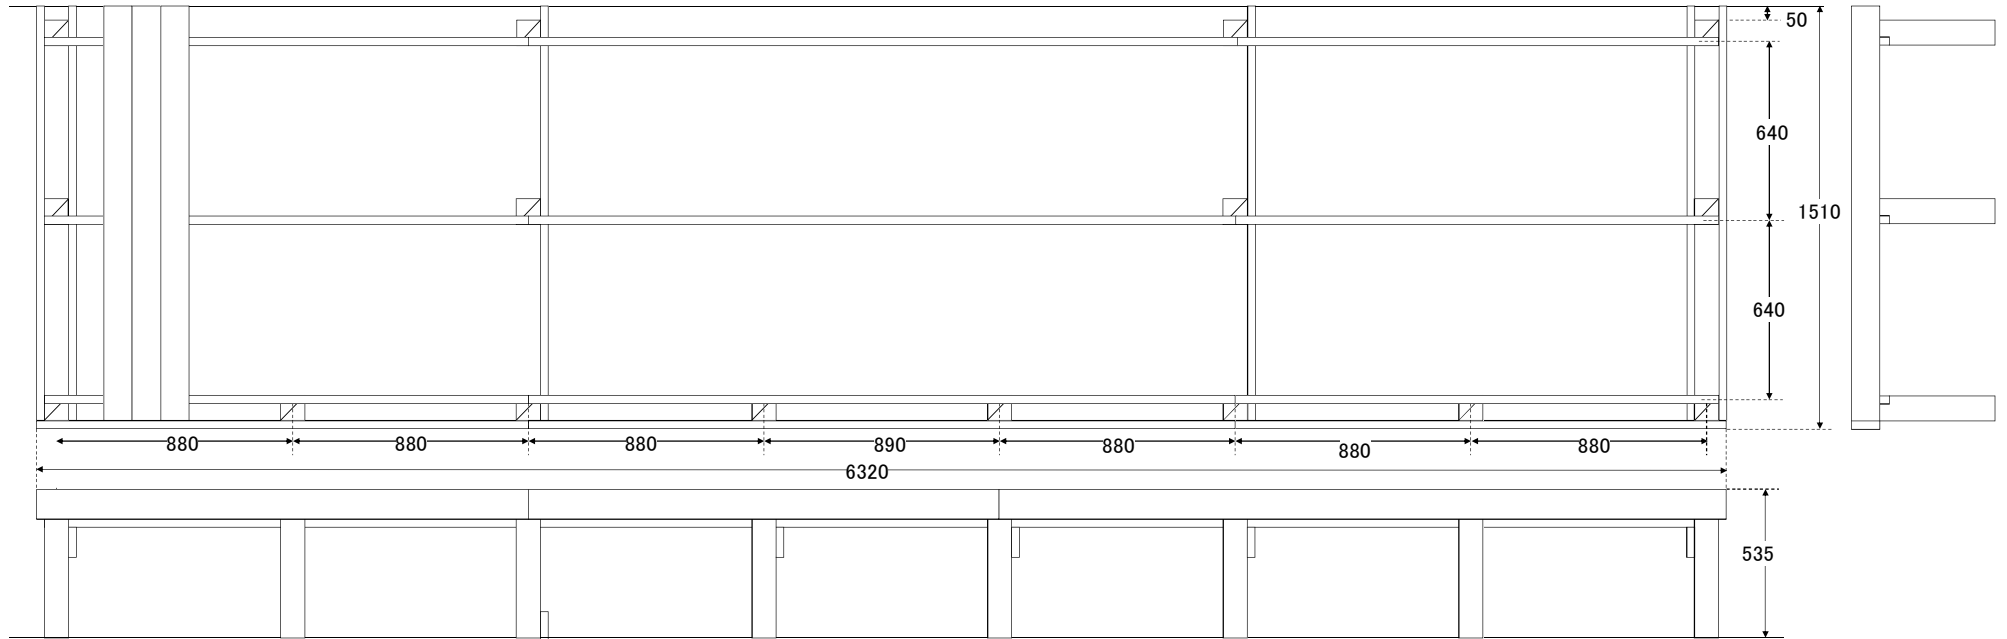

品番 sys6315

ウリンシステムデッキ UL6315						
用途	記号	形状	厚	セット内容		
				幅	長	本数
6320 × 1510				9.543	m ²	
				約 480	kg	
床板	a	E4E	30	105	1480	57
大引	b	E4E	30	105	1480	6
幕板	c	E4E	30	105	1480	2
〃	d	E4E	30	105	2650	1
〃	e	E4E	30	105	1835	2
根太	f	E4E	30	105	1805	6
〃	g	E4E	30	105	2650	3
束	h	切欠	90	90	500	16

間口×奥行き 6320×1510

NEワールド
<http://www.ne-world.jp>
 MAIL: info@ne-world.jp